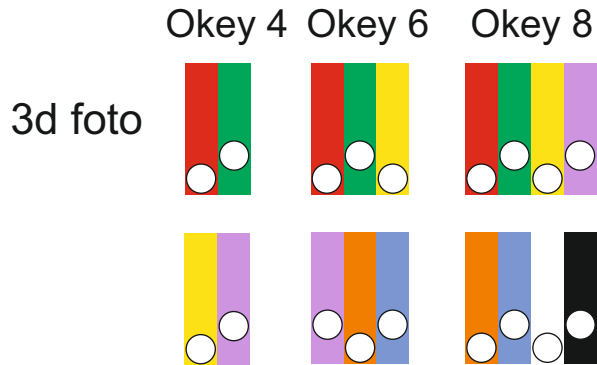

Okey Sleutel Foto ID Formulier

Instructies

key 1 

key for: House

all info on key: Nf1 NEMEF 2340A

Geadviseerde ordening van kleuren in de Okey

Instructies gebruik van dit Sleutelformulier

Let Op: Wij leveren alleen blanco's voor standaard sleutels, dus **zonder certificaat!**
Wel een sleutel met certificaat? Neem contact op: certificaat@lumage.com of bel 0642381516

1. Download en print dit formulier voorafgaande aan uw bestelling.
2. Bepaal hoeveel en welke sleutels u in uw Okey wilt opnemen.
Leg deze sleutels op de vakjes van het formulier. Begin linksboven (key 1) en ga van boven naar beneden en van links naar rechts. De kleurenschema's laten zien hoe de sleutelhouders geplaatst zullen worden in resp. de Okey 4, 6 en 8. (Desgewenst kunt u deze volgorde later zelf wijzigen)
Speel met met posities en kleuren van de key-holders. Deel de sleutels in naar eigen inzichten, wensen, gewoonten etc. Bijvoorbeeld alle sleutels van 1 gebouw naast elkaar. Bedenk ook dat u met de kleurstickers op elk slot heel snel gewend raakt aan uw indeling.
3. Kies de Okey (4, 6 of 8) die past bij uw aantal sleutels of het aantal dat u in toekomst verwacht.
Doe uw bestelling via onze bestelpagina en bestel daarbij hetzelfde aantal blanco sleutels als u op uw formulier hebt liggen.
4. Na uw bestelling ontvangt u een bevestigingsemail met uw bestelnummer. Vul dit nummer in op uw formulier en schrijf bij elke sleutel alle info die u daarop ziet (merk, nummers etc) op het formulier. Neem dan de 2 foto's (zie instructies) van de beide sleutelzijden.
Geef de foto's als naam het bestelnummer en toevoeging _1 en _2 (voorbeeld: 1234_1.jpg).
Stuur de bestelbevestiging door naar sleutels@lumage.com met de 2 foto's als attachment.
5. Wij zoeken de blanco-sleutels erbij, ontkoppen deze en monteren ze in de sleutelhouders met de door u op het formulier aangegeven kleur.