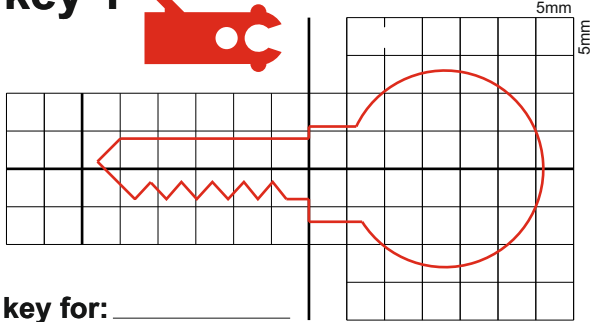

1. Download en print dit formulier voorafgaande aan uw bestelling.
2. Bepaal hoeveel en welke sleutels u in uw Okey wilt opnemen.
Leg deze sleutels op de vakjes van het formulier. Begin linksboven (key 1) en ga van boven naar beneden en van links naar rechts. De kleurenschema's laten zien hoe de sleutelhouders geplaatst zullen worden in resp. de Okey 4, 6 en 8. (Desgewenst kunt u deze volgorde later zelf wijzigen)
Speel met met posities en kleuren van de key-holders. Deel de sleutels in naar eigen inzichten, wensen, gewoonten etc. Bijvoorbeeld alle sleutels van 1 gebouw naast elkaar. Bedenk ook dat u met de kleurstickers op elk slot heel snel gewend raakt aan uw indeling.
3. Kies de Okey (4, 6 of 8) die past bij uw aantal sleutels of het aantal dat u in toekomst verwacht.
Doe uw bestelling via onze bestelpagina en bestel daarbij hetzelfde aantal blanco sleutels als u op uw formulier hebt liggen.
4. Na uw bestelling ontvangt u een bevestigingsemail met uw bestelnummer. Vul dit nummer in op uw formulier en schrijf bij elke sleutel alle info die u daarop ziet (merk, nummers etc) op het formulier. Neem dan de 2 foto's (zie instructies) van de beide sleutelzijden.
Geef de foto's als naam het bestelnummer en toevoeging _1 en _2 (voorbeeld: 1234_1.jpg).
Stuur de bestelbevestiging door naar sleutels@lumage.com met de 2 foto's als attachment.
5. Wij zoeken de blanco-sleutels erbij, ontkoppen deze en monteren ze in de sleutelhouders met de door u op het formulier aangegeven kleur.

key 1

key for: _____

all info on key: _____

key 2

key for: _____

all info on key: _____

key 3

key for: _____