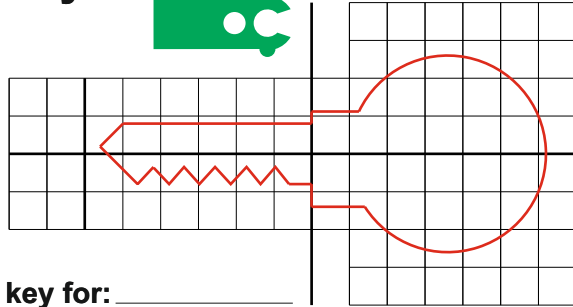

1. Download en print dit formulier voorafgaande aan uw bestelling.
2. Bepaal hoeveel en welke sleutels u in uw Okey wilt opnemen.
Leg deze sleutels op de vakjes van het formulier. Begin linksboven (key 1) en ga van boven naar beneden en van links naar rechts. De kleurenschema's laten zien hoe de sleutelhouders geplaatst zullen worden in resp. de Okey 4, 6 en 8. (Desgewenst kunt u deze volgorde later zelf wijzigen)
Speel met met posities en kleuren van de key-holders. Deel de sleutels in naar eigen inzichten, wensen, gewoonten etc. Bijvoorbeeld alle sleutels van 1 gebouw naast elkaar. Bedenk ook dat u met de kleurstickers op elk slot heel snel gewend raakt aan uw indeling.
3. Kies de Okey (4, 6 of 8) die past bij uw aantal sleutels of het aantal dat u in toekomst verwacht.
Doe uw bestelling via onze bestelpagina en bestel daarbij hetzelfde aantal blanco sleutels als u op uw formulier hebt liggen.
4. Na uw bestelling ontvangt u een bevestigingsemail met uw bestelnummer. Vul dit nummer in op uw formulier en schrijf bij elke sleutel alle info die u daarop ziet (merk, nummers etc) op het formulier. Neem dan de 2 foto's (zie instructies) van de beide sleutelzijden.
Geef de foto's als naam het bestelnummer en toevoeging _1 en _2 (voorbeeld: 1234_1.jpg).
Stuur de bestelbevestiging door naar sleutels@lumage.com met de 2 foto's als attachment.
5. Wij zoeken de blanco-sleutels erbij, ontkoppen deze en monteren ze in de sleutelhouders met de door u op het formulier aangegeven kleur.

key 1

key for: _____

all info on key: _____

key 2

key for: _____

all info on key: _____

key 3

key for: _____