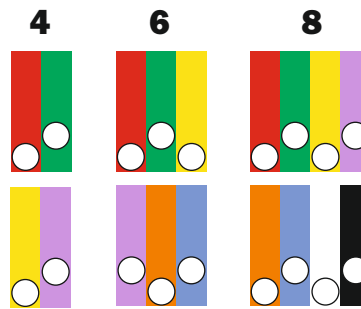

Okey Sleutel Foto ID Formulier Instructies

Geadviseerde ordening van kleuren in de Okey

Instructies gebruik van dit Sleutelformulier

Let Op: Wij leveren alleen blanco's voor standaard sleutels, dus **zonder certificaat!**
Wel een sleutel met certificaat? Neem contact op: certificaat@lumage.com of bel 0642381516

1. Download en print dit formulier 2x voorafgaande aan uw bestelling.
2. Bepaal hoeveel en welke sleutels u in uw Okey wilt opnemen.
  Leg deze sleutels op de vakjes van het formulier. Begin linksboven (key 1) en ga van boven naar beneden en van links naar rechts. De kleurenschema's laten zien hoe de sleutelhouders geplaatst zullen worden in resp. de Okey 4, 6 en 8. (Desgewenst kunt u deze volgorde later zelf wijzigen)
  Speel met met posities en kleuren van de key-holders. Deel de sleutels in naar eigen inzichten, wensen, gewoonten etc. Bijvoorbeeld alle sleutels van 1 gebouw naast elkaar. Bedenk ook dat u met de kleurstickers op elk slot heel snel gewend raakt aan uw indeling.
3. Kies de Okey (4, 6 of 8) die past bij uw aantal sleutels of het aantal dat u in toekomst verwacht.
  Doe uw bestelling via onze bestelpagina en bestel daarbij hetzelfde aantal blanco sleutels als u op uw formulier hebt liggen.
4. Na uw bestelling ontvangt u een bevestigingsemail met uw bestelnummer. Vul dit nummer in op uw formulier en schrijf bij elke sleutel alle info die u daarop ziet (merk, nummers etc) op het formulier.
  Neem dan de 2 foto's (zie instructies) van de beide sleutelzijden.
  Geef de foto's als naam het bestelnummer en toevoeging _1 en _2 (voorbeeld: 1234_1.jpg).
  Stuur de bestelbevestiging door naar sleutels@lumage.com met de 2 foto's als attachment.
5. Wij zoeken de blanco-sleutels erbij, ontkoppen deze en monteren ze in de sleutelhouders met de door u op het formulier aangegeven kleur.
6. Als u uw bestelling binnen heeft, neemt u de Okey met sleutelhouders+blanco's en uw originele sleutels mee naar uw lokale sleutelmaker. Deze kopieert dan uw originele sleutels over op de blanco sleutelhouders.

Vragen? Mail Okey@lumage.com of bel 0642381516