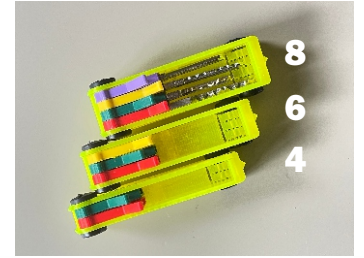

Okey Sleutel Foto ID Formulier Instructies

Geadviseerde ordening van kleuren in de Okey

Instructies gebruik van dit Sleutelformulier

Let Op: Wij leveren alleen blanco's voor standaard sleutels, dus **zonder certificaat!**
Wel een sleutel met certificaat? Neem contact op: certificaat@lumage.com of bel 0642381516

1. Download en print dit formulier 2x voorafgaande aan uw bestelling.
2. Bepaal hoeveel en welke sleutels u in uw Okey wilt opnemen.
  Leg deze sleutels op de vakjes van het formulier. Begin linksboven (key 1) en ga van boven naar beneden en van links naar rechts. De kleurenschema's laten zien hoe de sleutelhouders geplaatst zullen worden in resp. de Okey 4, 6 en 8. (Desgewenst kunt u deze volgorde later zelf wijzigen)
  Speel met met posities en kleuren van de key-holders. Deel de sleutels in naar eigen inzichten, wensen, gewoonten etc. Bijvoorbeeld alle sleutels van 1 gebouw naast elkaar. Bedenk ook dat u met de kleurstickers op elk slot heel snel gewend raakt aan uw indeling.
3. Kies de Okey (4, 6 of 8) die past bij uw aantal sleutels of het aantal dat u in toekomst verwacht.
  Doe uw bestelling via onze bestelpagina en bestel daarbij hetzelfde aantal blanco sleutels als u op uw formulier hebt liggen.
4. Na uw bestelling ontvangt u een bevestigingsemail met uw bestelnummer. Vul dit nummer in op uw formulier en schrijf bij elke sleutel alle info die u daarop ziet (merk, nummers etc) op het formulier.
  Neem dan de 2 foto's (zie instructies) van de beide sleutelzijden.
  Geef de foto's als naam het bestelnummer en toevoeging _1 en _2 (voorbeeld: 1234_1.jpg).
  Stuur de bestelbevestiging door naar sleutels@lumage.com met de 2 foto's als attachment.
5. Wij zoeken de blanco-sleutels erbij, ontkoppen deze en monteren ze in de sleutelhouders met de door u op het formulier aangegeven kleur.
6. Als u uw bestelling binnen heeft, neemt u de Okey met sleutelhouders+blanco's en uw originele sleutels mee naar uw lokale sleutelmaker. Deze kopieert dan uw originele sleutels over op de blanco sleutelhouders.

Vragen? Mail Okey@lumage.com of bel 0642381516