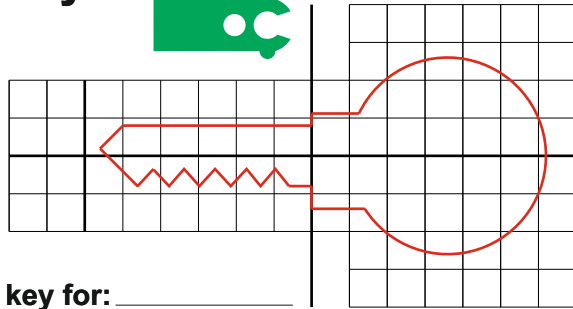

1. Download en print dit formulier 2x voorafgaande aan uw bestelling.
2. Bepaal hoeveel en welke sleutels u in uw Okey wilt opnemen.
Leg deze sleutels op de vakjes van het formulier. Begin linksboven (key 1) en ga van boven naar beneden en van links naar rechts. De kleurenschema's laten zien hoe de sleutelhouders geplaatst zullen worden in resp. de Okey 4, 6 en 8. (Desgewenst kunt u deze volgorde later zelf wijzigen)
Speel met met posities en kleuren van de key-holders. Deel de sleutels in naar eigen inzichten, wensen, gewoonten etc. Bijvoorbeeld alle sleutels van 1 gebouw naast elkaar. Bedenk ook dat u met de kleurstickers op elk slot heel snel gewend raakt aan uw indeling.
3. Kies de Okey (4, 6 of 8) die past bij uw aantal sleutels of het aantal dat u in toekomst verwacht.
Doe uw bestelling via onze bestelpagina en bestel daarbij hetzelfde aantal blanco sleutels als u op uw formulier hebt liggen.
4. Na uw bestelling ontvangt u een bevestigingsemail met uw bestelnummer. Vul dit nummer in op uw formulier en schrijf bij elke sleutel alle info die u daarop ziet (merk, nummers etc) op het formulier.
Neem dan de 2 foto's (zie instructies) van de beide sleutelzijden.
Geef de foto's als naam het bestelnummer en toevoeging _1 en _2 (voorbeeld: 1234_1.jpg).
Stuur de bestelbevestiging door naar sleutels@lumage.com met de 2 foto's als attachment.
5. Wij zoeken de blanco-sleutels erbij, ontkoppen deze en monteren ze in de sleutelhouders met de door u op het formulier aangegeven kleur.
6. Als u uw bestelling binnen heeft, neemt u de Okey met sleutelhouders+blanco's en uw originele sleutels mee naar uw lokale sleutelmaker. Deze kopieert dan uw originele sleutels over op de blanco sleutelhouders.

key 1

key for: _____

all info on key: _____

key 2

key for: _____

all info on key: _____

key 3

key for: _____